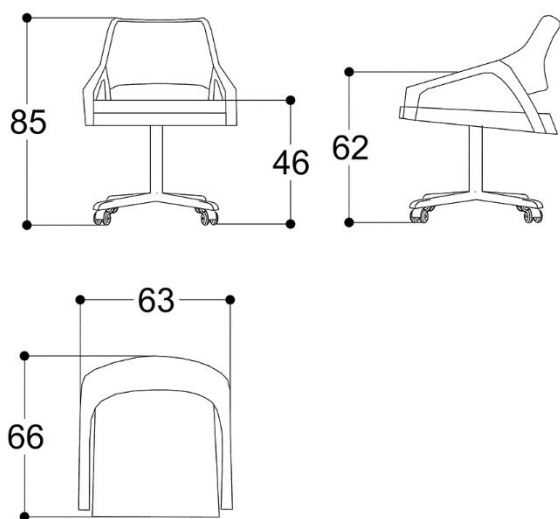

BRETON

CADEIRA
KIARA OFFICE

A versão com rodízios da cadeira Kiara traz praticidade e conforto para as horas de trabalho ou estudo, mas mantendo a identidade funcional e refinada da original.

CADEIRA
KIARA OFFICE

BRETON

Cadeira Kiara Office

CADEIRA
KIARA OFFICE

BRETON

Diferenciais:

- Base giratória com rodízios laminada

CADEIRA
KIARA OFFICE

BRETON

 Assento e encosto em multilaminado moldado.
Base giratória com rodízios laminada. Medidas especiais não disponíveis.

Medidas podem apresentar leves variações. Nos reservamos o direito de efetuar essas alterações em consulta prévia.